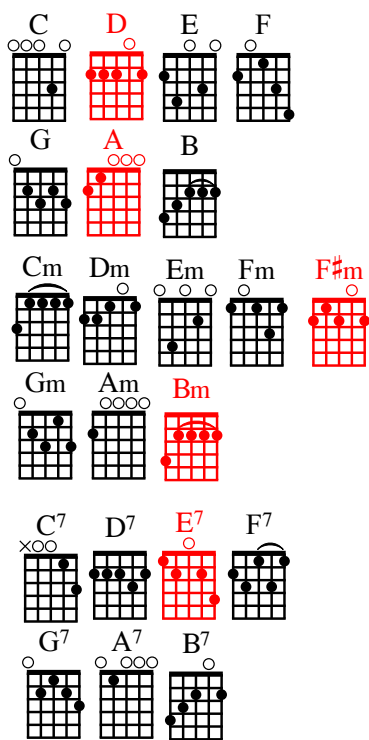

Lejos del Amor

(Illapu)

Ritmo: Huayno

Tonalidad: La mayor (A)

Rasgueo
Charango

LEJOS DEL AMOR (ILLAPU)

A D
Que hacen aqui estas gaviotas
A E7
tan lejos del mar que hacen aqui
Bm E7
entre piedras y rincon en este rio de amor
Bm E7
que hacen aqui tan lejos del mar

A D
Que hacen aqui estos pequeños
A E7
lejos del hogar que hacen aqui?
Bm E7
entre hiedras y dolor en este sucio baldío
Bm E7
que hacen aqui lejos del hogar
A D
Que hacen aqui estos amantes
A E7
en este lugar que hacen aqui
D A
entre hierbas y candor en este parque de amor
E7 D E7
que hacen aqui lejos de la razón

A
Lejos del amor
E7
lejos del cielo
F#m
como un alma perdida
D
un sol sin vida
A E7
que hacen aqui estos desvelos
D E7
que hacen aqui sin un consuelo

Símbolos

	Mano rasguea hacia abajo
	Mano rasguea hacia arriba
	Uña pulgar hacia arriba
	Uña pulgar hacia abajo
	Mano apagando hacia abajo

Cifrado americano equivalencias

C = Do Mayor
D = Re Mayor
E = Mi Mayor
F = Fa Mayor
G = Sol Mayor
A = La Mayor
B = Si Mayor
m = menor
7 = acorde Mayor con 7a menor